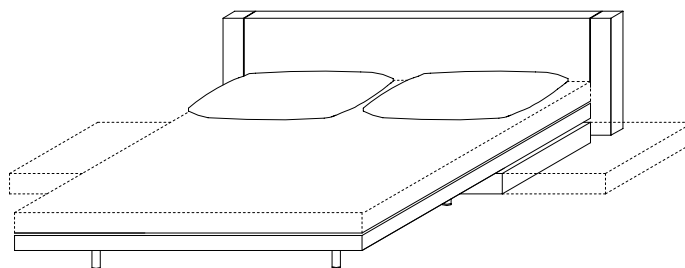

un vero letto composto da sola testata e schienale. Anche lo schienale dispone di due posizioni per consentire un corretto utilizzo a secondo della funzione scelta. L'aspetto esteriore si caratterizza per la scelta di utilizzare materiali innovativi come un tessuto trapuntato dall'originale trama con trapuntature colorate in contrasto con il tessuto utilizzato. Tecnologia, funzionalità e design alla massima potenza per OZ, come solo Molteni&C sa proporre.

■ Finishes

Cover (fully removable)
fabric

■ Types

sofa-bed

sofa version W 1810 D 1150 H 630 W 71 1/4" D 45 1/4" H 24 3/4"
bed version W 1810 D 2100 H 630 W 71 1/4" D 82 5/8" H 24 3/4"
mattress W 1600 D 2000 H 100 W 62" D 78 3/4" H 3 7/8"

ODL180

max bulk 2580 - 101 5/8"

sofa-bed

sofa version W 2010 D 1150 H 630 W 79 1/8" D 45 1/4" H 24 3/4"
bed version W 2010 D 2100 H 630 W 79 1/8" D 82 5/8" H 24 3/4"
mattress W 1800 D 2000 H 100 W 70 7/8" D 78 3/4" H 3 7/8"