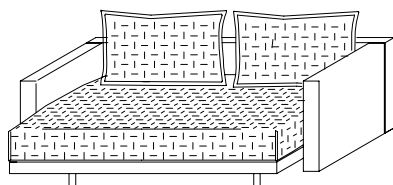

un vero letto composto da sola testata e schienale. Anche lo schienale dispone di due posizioni per consentire un corretto utilizzo a secondo della funzione scelta. L'aspetto esteriore si caratterizza per la scelta di utilizzare materiali innovativi come un tessuto trapuntato dall'originale trama con trapuntature colorate in contrasto con il tessuto utilizzato. Tecnologia, funzionalità e design alla massima potenza per OZ, come solo Molteni&C sa proporre.

■ Finishes

Cover (fully removable)
fabric

■ Types

sofa-bed

sofa version W 1810 D 1150 H 630 W 71 1/4" D 45 1/4" H 24 3/4"
bed version W 1810 D 2100 H 630 W 71 1/4" D 82 5/8" H 24 3/4"
mattress W 1600 D 2000 H 100 W 62" D 78 3/4" H 3 7/8"

ODL180

max bulk 2580 - 101 5/8"

sofa-bed

sofa version W 2010 D 1150 H 630 W 79 1/8" D 45 1/4" H 24 3/4"
bed version W 2010 D 2100 H 630 W 79 1/8" D 82 5/8" H 24 3/4"
mattress W 1800 D 2000 H 100 W 70 7/8" D 78 3/4" H 3 7/8"

ODL200

max bulk 2780 - 109 1/4"

additional cushions
1 quilted side

single cushion
W 800 H 800
W 31 1/2" D 31 1/2"

OCU80/80

single cushion
W 600 H 600
W 23 5/8" D 23 5/8"

OCU60/60

single cushion (pillow)
W 700 H 400
W 27 1/2" D 15 3/4"