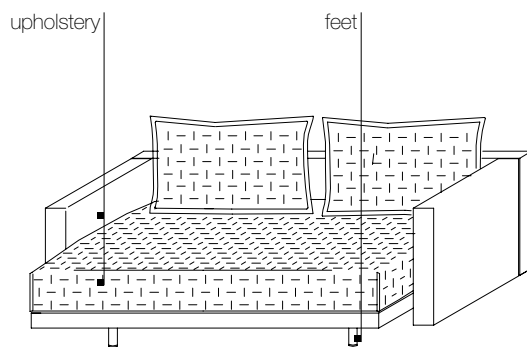

OZ, design Nicola Gallizia, un prodotto che da vero divano si trasforma con estrema facilità in un comodo letto. Una trasformazione possibile grazie ad un meccanismo brevettato di nuova concezione facilissimo da utilizzare grazie a servomeccanismi dedicati. Infatti nel passaggio tra le due funzioni non viene estratto solo il piano letto ma anche i braccioli laterali scompaiono “magicamente” sotto la struttura trasformando il divano in

un vero letto composto da sola testata e schienale. Anche lo schienale dispone di due posizioni per consentire un corretto utilizzo a secondo della funzione scelta. L'aspetto esteriore si caratterizza per la scelta di utilizzare materiali innovativi come un tessuto trapuntato dall'originale trama con trapuntature colorate in contrasto con il tessuto utilizzato. Tecnologia, funzionalità e design alla massima potenza per OZ, come solo Molteni&C sa proporre.

■ Finishes

Cover (fully removable)
fabric

■ Types

sofa-bed

sofa version W 1810 D 1150 H 630 W 71 1/4" D 45 1/4" H 24 3/4"
bed version W 1810 D 2100 H 630 W 71 1/4" D 82 5/8" H 24 3/4"
mattress W 1600 D 2000 H 100 W 62" D 78 3/4" H 3 7/8"

ODL180

max bulk 2580 - 101 5/8"

sofa-bed

sofa version W 2010 D 1150 H 630 W 79 1/8" D 45 1/4" H 24 3/4"
bed version W 2010 D 2100 H 630 W 79 1/8" D 82 5/8" H 24 3/4"
mattress W 1800 D 2000 H 100 W 70 7/8" D 78 3/4" H 3 7/8"