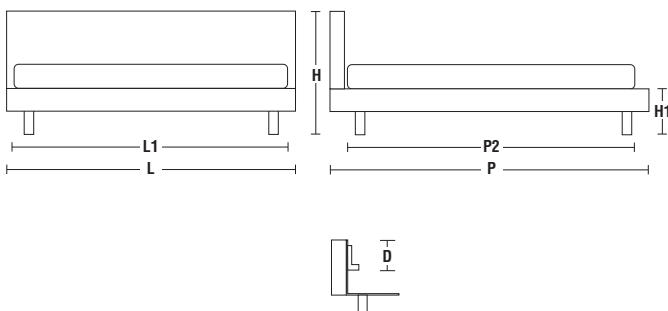

### beds taking the double slatted bases

LLE16    LLE17    LLE18    LLE20

## ■ Dimensions

### outer dimensions

<b>L</b>	width	<b>1774</b> 69 7/8" <b>1874</b> 73 3/4" <b>1974</b> 77 3/4" <b>2174</b> 85 5/8"
<b>P</b>	length	<b>2178</b> 85 3/4" <b>2278</b> 89 3/4"
<b>H</b>	height	<b>870</b> 34 1/4"
<b>H1</b>	bed base height	<b>290</b> 11 3/8"

**On request the mm 2100 depth (82 3/4") (inner dimension)**