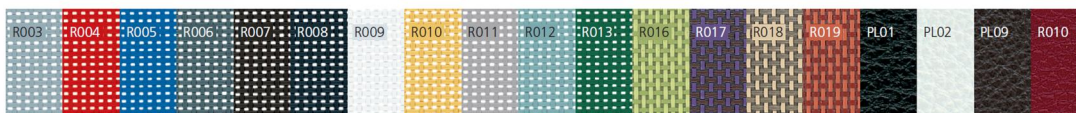

structure

alluminio - aluminium - Aluminium
aluminium - aluminium

colors

rete - mesh - Netzgewebe
maillé - doek

pelle - leather - Leder
cuir - leder

Alias

Via delle Marine 5 24064 Grumello del Monte BG +39 035 44 22 511 www.aliasdesign.it info@aliasdesign.it