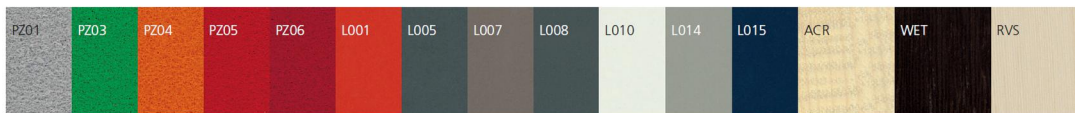

Alias

Via delle Marine 5 24064 Grumello del Monte BG +39 035 44 22 511 www.aliasdesign.it info@aliasdesign.it