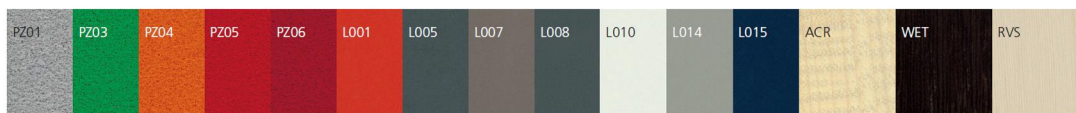

Alias

Via delle Marine 5 24064 Grumello del Monte BG +39 035 44 22 511 www.aliasdesign.it info@aliasdesign.it