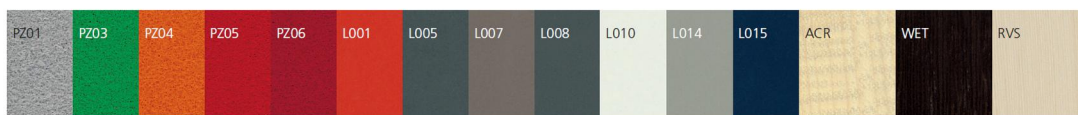

Alias

Via delle Marine 5 24064 Grumello del Monte BG +39 035 44 22 511 www.aliasdesign.it info@aliasdesign.it