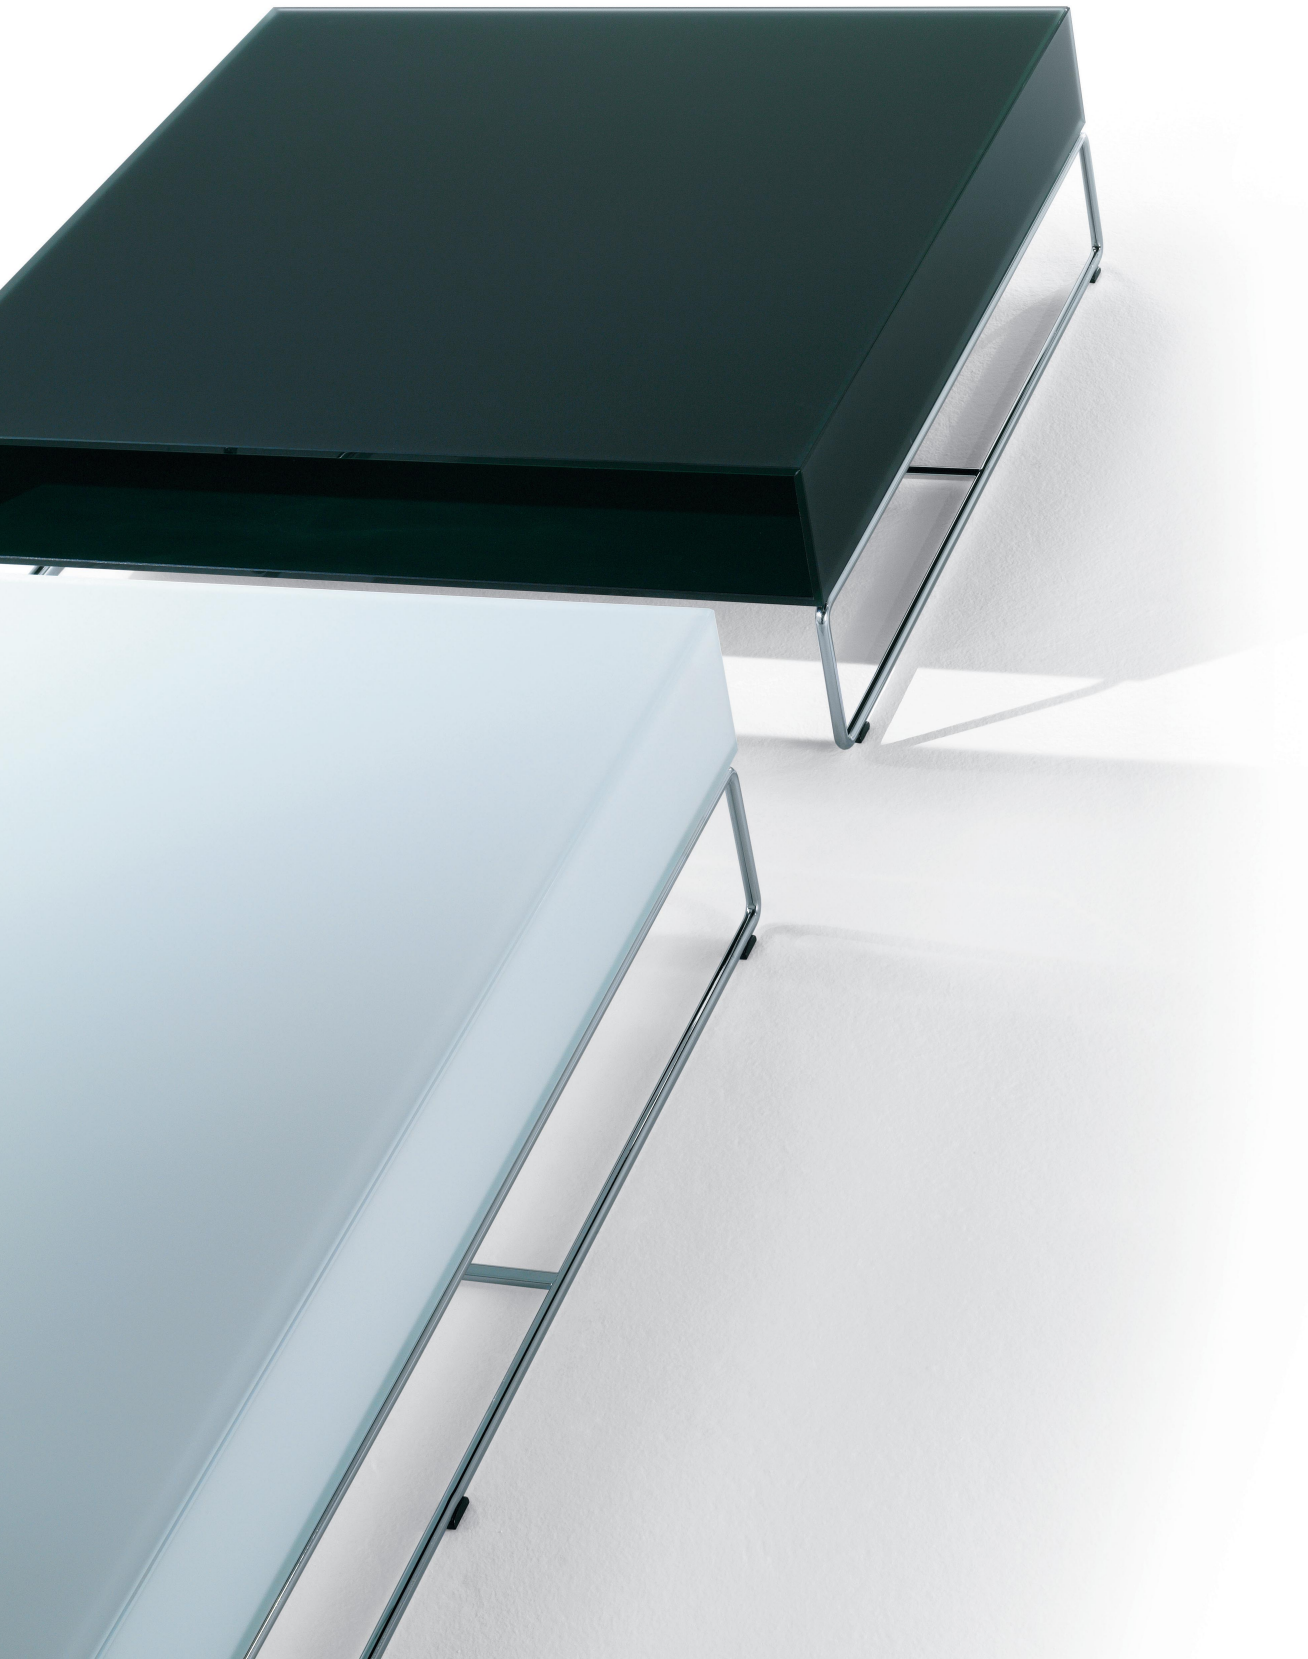

STRATO

Strato
Design: Mauro Lipparini

Tavolini con piano in cristallo satinato e verniciato bianco o nero. Disponibili anche nella versione da fissare lateralmente ai braccioli del divano Strato. Basamento in tondino di acciaio verniciato a polveri, cromato o nichelato. Piedini in materiale plastico.

Low tables with satined glass top varnished in white or black finish. Available also in the version to fix sideways on Strato sofa's armrests. Powder varnished, chromed or nickel-plated steel rod base. Feet in plastic material.

Tables basses avec plateau satiné en dalle de verre et vernie blanc ou noir. Disponible aussi dans la version à fixer aux accoudoirs du canapé Strato. Base en acier à section ronde verni à poudres, chromé ou nickelé. Patins en matière plastique.

Niedrige Tische mit Glasplatte satiniert und Weiß oder Schwarz gefärbt. Verfügbar auch an den Armlehnen des Sofas Strato zu befestigen. Untere Tragstruktur aus pulververlackiertem Rundstahl, verchromt oder vernickelt. Kunststoff Füße.

SA31B
SA31N

L/W	P/D	H
102	102	33
40 1/8"	40 1/8"	13"

SA32B
SA32N

L/W	P/D	H
150	75	33
59"	29 1/2"	13"

SA33B
SA33N

L/W	P/D	H
102	34	58
40 1/8"	13 3/8"	22 7/8"

DOWNLOAD: www.matteograssi.it/_Restricted

matteograssi®

1880
matteograssi®

Via Padre Rovagnati, 2
I - 22066 Mariano Comense
Tel. +39 031757711 - Fax +39 031748388
www.matteograssi.it - info@matteograssi.it
Showroom:
Via degli Omenoni 2, ang. piazza Belgioioso
I - 20121 Milano