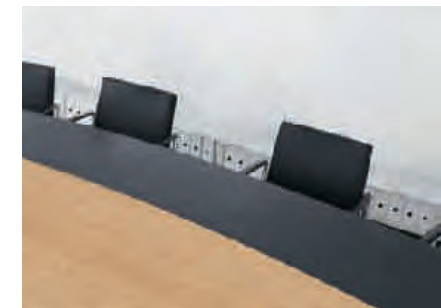

1880
matteograssi

Via Padre Rovagnati, 2
I - 22066 Mariano Comense
Tel. +39 031757711 - Fax +39 031748388
www.matteograssi.it - info@matteograssi.it