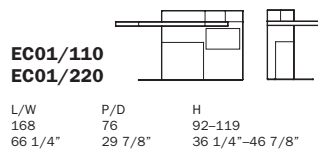

Eclipse
Design: Franco Poli

Home Office, scrittoio multifunzionale con struttura centrale sollevabile elettricamente predisposto per contenere un PC con relativi accessori.

Home office, multi-purpose cabinet with electrically lifting center in which can be installed a PC and its accessories.

Home Office, bureau multi-fonctionnel avec structure centrale soulevable électriquement, predisposé par emplacement à l'intérieur d'un ordinateur PC et ses accessoires.

Home Office, Multi-funktionaler Schreibtisch mit einer elektrisch aufhebbarer Mittelstruktur, der mit einem PC und seinen Zubehörere eingerichtet werden kann.

DOWNLOAD: www.matteograssi.it/drawings

Per le altre versioni consultare il listino.

Please refer to the price list for further versions.

Pour ultérieures versions consulter la liste de prix.

Für weitere Ausführungen bitte die Preisliste nachschlagen.