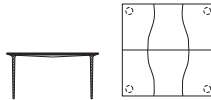

Tables avec plateau revêtu en cuir sellerie ou avec plateau en marbre blanc Bianco Carrara ou granit noir Nero Assoluto. Pieds coniques en acier revêtus en cuir sellerie. Patins réglables.

Tische mit Sattelleiderbezogene Platte oder mit Platte aus weißem Marmor Bianco Carrara oder aus schwarzem Granit Nero Assoluto. Kegelförmigen Beinen aus Stahl mit Sattelleider bezogen. Verstellbare Füße.

**SP07B**  
**SP07N**  
**SP07C**

L/W  
145  
57 1/8"

P/D  
145  
57 1/8"

H  
72  
28 3/8"

**SP09B**  
**SP09N**  
**SP09C**

L/W  
210  
82 3/4"

P/D  
90  
35 1/2"

H  
72  
28 3/8"