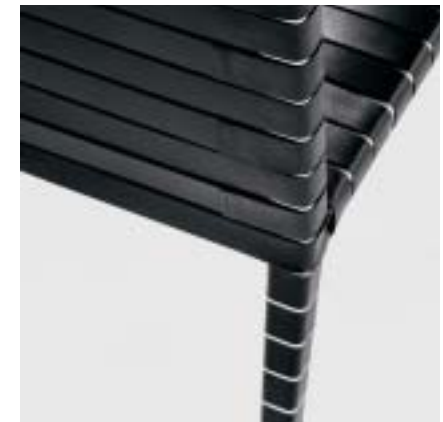

1880
matteograssi®

Via Padre Rovagnati, 2
I - 22066 Mariano Comense
Tel. +39 031757711 - Fax +39 031748388
www.matteograssi.it - info@matteograssi.it
Showroom:
Via degli Omenoni 2, ang. piazza Belgioioso
I - 20121 Milano