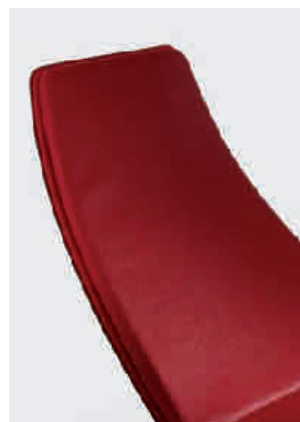

Chaise longue en cuir sellerie avec matelas revêtue en cuir souple. Coques en polyuréthane expansé rigid. Rembourrage housse en polyuréthane flexible supportant des poids importants avec support en toile nylon/coton rigide et sangles élastiques. Rembourrage coussin en polyuréthane expansé flexible à haute capacité de charge et memory foam. Piètement en acier chromé ou vernie à poudres. Patins en matériel plastique.

Chaise longue mit Sattelleider bezogen und mit gepolsterten Kissen mit Leder bezogen. Schale aus hartem Polyurethanschaum. Schale Polsterung aus flexibler und hochbelastbarer Polyurethanschaum mit steifer Nylon/Baumwolle Unterlage und elastische Gurte. Kissen Polsterung aus flexibler und hochbelastbarer Polyurethanschaum und Memory Foam. Fußgestell aus pulververlackierten oder verchromter Stahl. Füße aus Kunststoff.

NH01

L/W
70
27 5/8"

P/D
144
56 3/4"

H
37
14 5/8"

DOWNLOAD: www.matteograssi.it/drawings

Per le altre versioni consultare il listino.

Please refer to the price list for further versions.

Pour ultérieures versions consulter la liste de prix.

Für weitere Ausführungen bitte die Preisliste nachschlagen.

1880
matteograssi.

Via Padre Rovagnati, 2
I - 22066 Mariano Comense
Tel. +39 031757711 - Fax +39 031748388
www.matteograssi.it - info@matteograssi.it