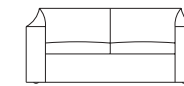

Sessel, Sofas und Hocker. Gestell aus Holz mit verschiedenen dichtem Polyurethanschaum beschichtet und mit Leder bezogen. Regulierbare FüÙe, vernickelte Zapfen mit GummistoÙdämpfern.

ES1

L/W
101
39,8"

P/D	H	HS
86 33,9"	74 29,2"	42 16,6"

ES2

L/W
166
65,4"

P/D	H	HS
86 33,9"	74 29,2"	42 16,6"

ES3

L/W
231
91"

P/D	H	HS
86 33,9"	74 29,2"	42 16,6"

ES4

L/W
65
25,6"