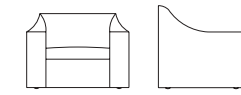

Sessel, Sofas und Hocker. Gestell aus Holz mit verschiedenen dichtem Polyurethanschaum beschichtet und mit Leder bezogen. Regulierbare FüÙe, vernickelte Zapfen mit GummistoÙdämpfern.

ES1

L/W
101
39,8"

P/D	H	HS
86 33,9"	74 29,2"	42 16,6"