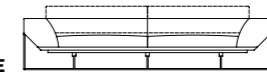

Gepolsterte Sofas mit Tragstruktur aus Holz und mit Leder bezogen. Verfügbar in klappbarer Rückenlehne in 5 Stellungen. Untere Tragstruktur aus pulververlackiertem Rundstahl, verchromt oder vernickelt. Daunenkissensitz mit Mitteleinsatz aus Polyurethanschaum. Kunststoff Füße.

**SA01**  
**SA01ME**

L/W	P/D	H	HB	HS
178 70 1/8"	102 40 1/8"	58-72 22 7/8"-28 3/4"	58 22 7/8"	40 15 3/4"

**SA02**  
**SA02ME**

L/W	P/D	H	HB	HS
278 109 1/2"	102 40 1/8"	58-72 22 7/8"-28 3/4"	58 22 7/8"	40 15 3/4"