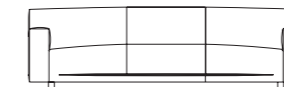

JR01

L/W
110
43 3/8"

P/D	H	HS
98	82	43
38 5/8"	32 1/4"	17"

JR02

L/W
200
78 3/4"

P/D	H	HS
98	82	43
38 5/8"	32 1/4"	17"

JR03

L/W
280
110 3/8"

P/D	H	HS
98	82	43
38 5/8"	32 1/4"	17"

JR04

L/W
238
93 3/4"

P/D	H	HS
98	82	43
38 5/8"	32 1/4"	17"

JR11

L/W
83
32 3/4"

P/D	H	HS
83	43	43
32 3/4"	17"	17"

JR12

L/W
127
50"

P/D	H	HS
127	43	43
50"	17"	17"

DOWNLOAD: www.matteograssi.it/drawings
Per le altre versioni consultare il listino.
Please refer to the price list for further versions.
Pour ultérieures versions consulter la liste de prix.
Für weitere Ausführungen bitte die Preisliste nachschlagen.