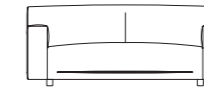

JR01

L/W
110
43 3/8"

P/D	H	HS
98	82	43
38 5/8"	32 1/4"	17"

JR02

L/W
200
78 3/4"

P/D	H	HS
98	82	43
38 5/8"	32 1/4"	17"

JR03

L/W
280
110 3/8"

P/D	H	HS
98	82	43
38 5/8"	32 1/4"	17"

JR04

L/W
238
93 3/4"

P/D	H	HS
98	82	43
38 5/8"	32 1/4"	17"

JR11

L/W
83
32 3/4"

P/D	H	HS
83	43	43
32 3/4"	17"	17"

JR12

L/W
127
50"

P/D	H	HS
127	43	43
50"	17"	17"

DOWNLOAD: www.matteograssi.it/drawings
Per le altre versioni consultare il listino.
Please refer to the price list for further versions.
Pour ultérieures versions consulter la liste de prix.
Für weitere Ausführungen bitte die Preisliste nachschlagen.