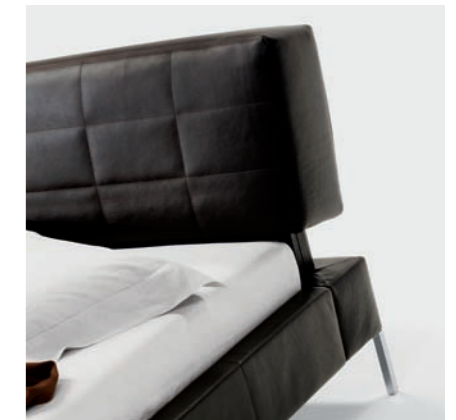

1880
matteograssi®

Via Padre Rovagnati, 2
I - 22066 Mariano Comense
Tel. +39 031757711 - Fax +39 031748388
www.matteograssi.it - info@matteograssi.it