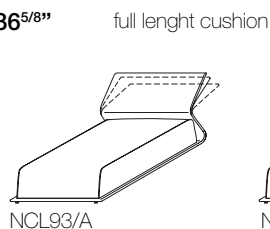

#### w. 248 cm - 97<sup>5/8</sup>"

cushion w. 214 - 84<sup>1/4</sup>"

cushion w. 178 - 70"

cushion w. 178 - 70"

#### w. 214 cm - 84<sup>1/4</sup>" full lenght cushion

cushion w. 178 - 70"

cushion w. 144 - 56<sup>3/4</sup>"

cushion w. 144 - 56<sup>3/4</sup>"

#### w. 178 cm - 70" full lenght cushion

cushion w. 144 - 56<sup>3/4</sup>"

w. 144 cm - 56<sup>3/4</sup>"

full lenght cushion

■ Island element d. 102/126 cm - 40<sup>1/8</sup>"/49<sup>5/8</sup>" h. 58/77 cm - 22<sup>7/8</sup>"/30<sup>3/8</sup>"

w. 180 cm - 70<sup>7/8</sup>"

■ Chaise Longue d. 190/214 cm - 74<sup>3/4</sup>"/84<sup>1/4</sup>" h. 58/77 cm - 22<sup>7/8</sup>"/30<sup>3/8</sup>"

w. 93 cm - 36<sup>5/8</sup>"

w. 126 cm - 49<sup>5/8</sup>" cushion w. 93 - 30<sup>5/8</sup>"