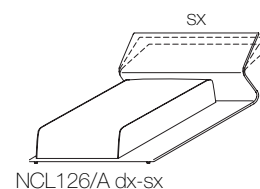

#### w. 214 cm - 84<sup>1/4</sup>" full lenght cushion

cushion w. 178 - 70"

cushion w. 144 - 56<sup>3/4</sup>"

cushion w. 144 - 56<sup>3/4</sup>"

#### w. 178 cm - 70" full lenght cushion

cushion w. 144 - 56<sup>3/4</sup>"

w. 144 cm - 56<sup>3/4</sup>"

full lenght cushion

■ Island element d. 102/126 cm - 40<sup>1/8</sup>"/49<sup>5/8</sup>" h. 58/77 cm - 22<sup>7/8</sup>"/30<sup>3/8</sup>"

w. 180 cm - 70<sup>7/8</sup>"

■ Chaise Longue d. 190/214 cm - 74<sup>3/4</sup>"/84<sup>1/4</sup>" h. 58/77 cm - 22<sup>7/8</sup>"/30<sup>3/8</sup>"

w. 93 cm - 36<sup>5/8</sup>"

w. 126 cm - 49<sup>5/8</sup>" cushion w. 93 - 30<sup>5/8</sup>"

### Arm

w. 33 cm - 13"  
d. 72 cm - 28<sup>3/8</sup>"  
h. 38 cm - 15"