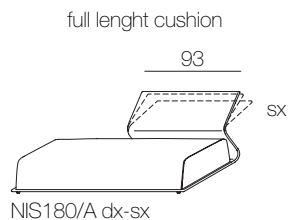

### ■ Linear elements d. 102/126 cm - 40<sup>1/8</sup>"/49<sup>5/8</sup>" h. 58/77 cm - 22<sup>7/8</sup>"/30<sup>3/8</sup>"

#### w. 214 cm - 84<sup>1/4</sup>" full lenght cushion

cushion w. 178 - 70"

cushion w. 144 - 56<sup>3/4</sup>"

cushion w. 144 - 56<sup>3/4</sup>"

#### w. 178 cm - 70" full lenght cushion

cushion w. 144 - 56<sup>3/4</sup>"

w. 144 cm - 56<sup>3/4</sup>"

full lenght cushion

■ Island element d. 102/126 cm - 40<sup>1/8</sup>"/49<sup>5/8</sup>" h. 58/77 cm - 22<sup>7/8</sup>"/30<sup>3/8</sup>"

w. 180 cm - 70<sup>7/8</sup>"

■ Chaise Longue d. 190/214 cm - 74<sup>3/4</sup>"/84<sup>1/4</sup>" h. 58/77 cm - 22<sup>7/8</sup>"/30<sup>3/8</sup>"

w. 93 cm - 36<sup>5/8</sup>"

w. 126 cm - 49<sup>5/8</sup>" cushion w. 93 - 30<sup>5/8</sup>"