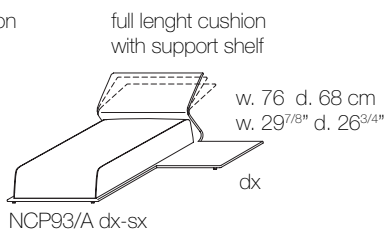

### ■ Linear elements d. 102/126 cm - 40<sup>1/8</sup>"/49<sup>5/8</sup>" h. 58/77 cm - 22<sup>7/8</sup>"/30<sup>3/8</sup>"

#### w. 214 cm - 84<sup>1/4</sup>" full lenght cushion

cushion w. 178 - 70"

cushion w. 144 - 56<sup>3/4</sup>"

cushion w. 144 - 56<sup>3/4</sup>"

#### w. 178 cm - 70" full lenght cushion

cushion w. 144 - 56<sup>3/4</sup>"

w. 144 cm - 56<sup>3/4</sup>"

full lenght cushion

■ Island element d. 102/126 cm - 40<sup>1/8</sup>"/49<sup>5/8</sup>" h. 58/77 cm - 22<sup>7/8</sup>"/30<sup>3/8</sup>"

w. 180 cm - 70<sup>7/8</sup>"

■ Chaise Longue d. 190/214 cm - 74<sup>3/4</sup>"/84<sup>1/4</sup>" h. 58/77 cm - 22<sup>7/8</sup>"/30<sup>3/8</sup>"

w. 93 cm - 36<sup>5/8</sup>"

w. 126 cm - 49<sup>5/8</sup>" cushion w. 93 - 30<sup>5/8</sup>"