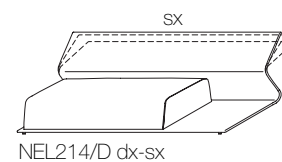

### ■ Linear elements d. 102/126 cm - 40<sup>1/8</sup>"/49<sup>5/8</sup>" h. 58/77 cm - 22<sup>7/8</sup>"/30<sup>3/8</sup>"

#### w. 248 cm - 97<sup>5/8</sup>"

cushion w. 214 - 84<sup>1/4</sup>"

cushion w. 178 - 70"

cushion w. 178 - 70"

#### w. 214 cm - 84<sup>1/4</sup>" full lenght cushion

cushion w. 178 - 70"

cushion w. 144 - 56<sup>3/4</sup>"

cushion w. 144 - 56<sup>3/4</sup>"