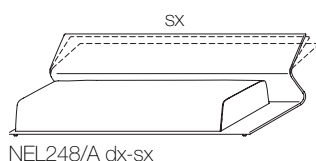

### ■ Linear elements d. 102/126 cm - 40<sup>1/8</sup>"/49<sup>5/8</sup>" h. 58/77 cm - 22<sup>7/8</sup>"/30<sup>3/8</sup>"

#### w. 248 cm - 97<sup>5/8</sup>"

cushion w. 214 - 84<sup>1/4</sup>"

cushion w. 178 - 70"

cushion w. 178 - 70"

### Storage unit

w. 68 cm - 26<sup>3/4</sup>"  
d. 29 cm - 11<sup>3/8</sup>"  
h. 25 cm - 9<sup>7/8</sup>"